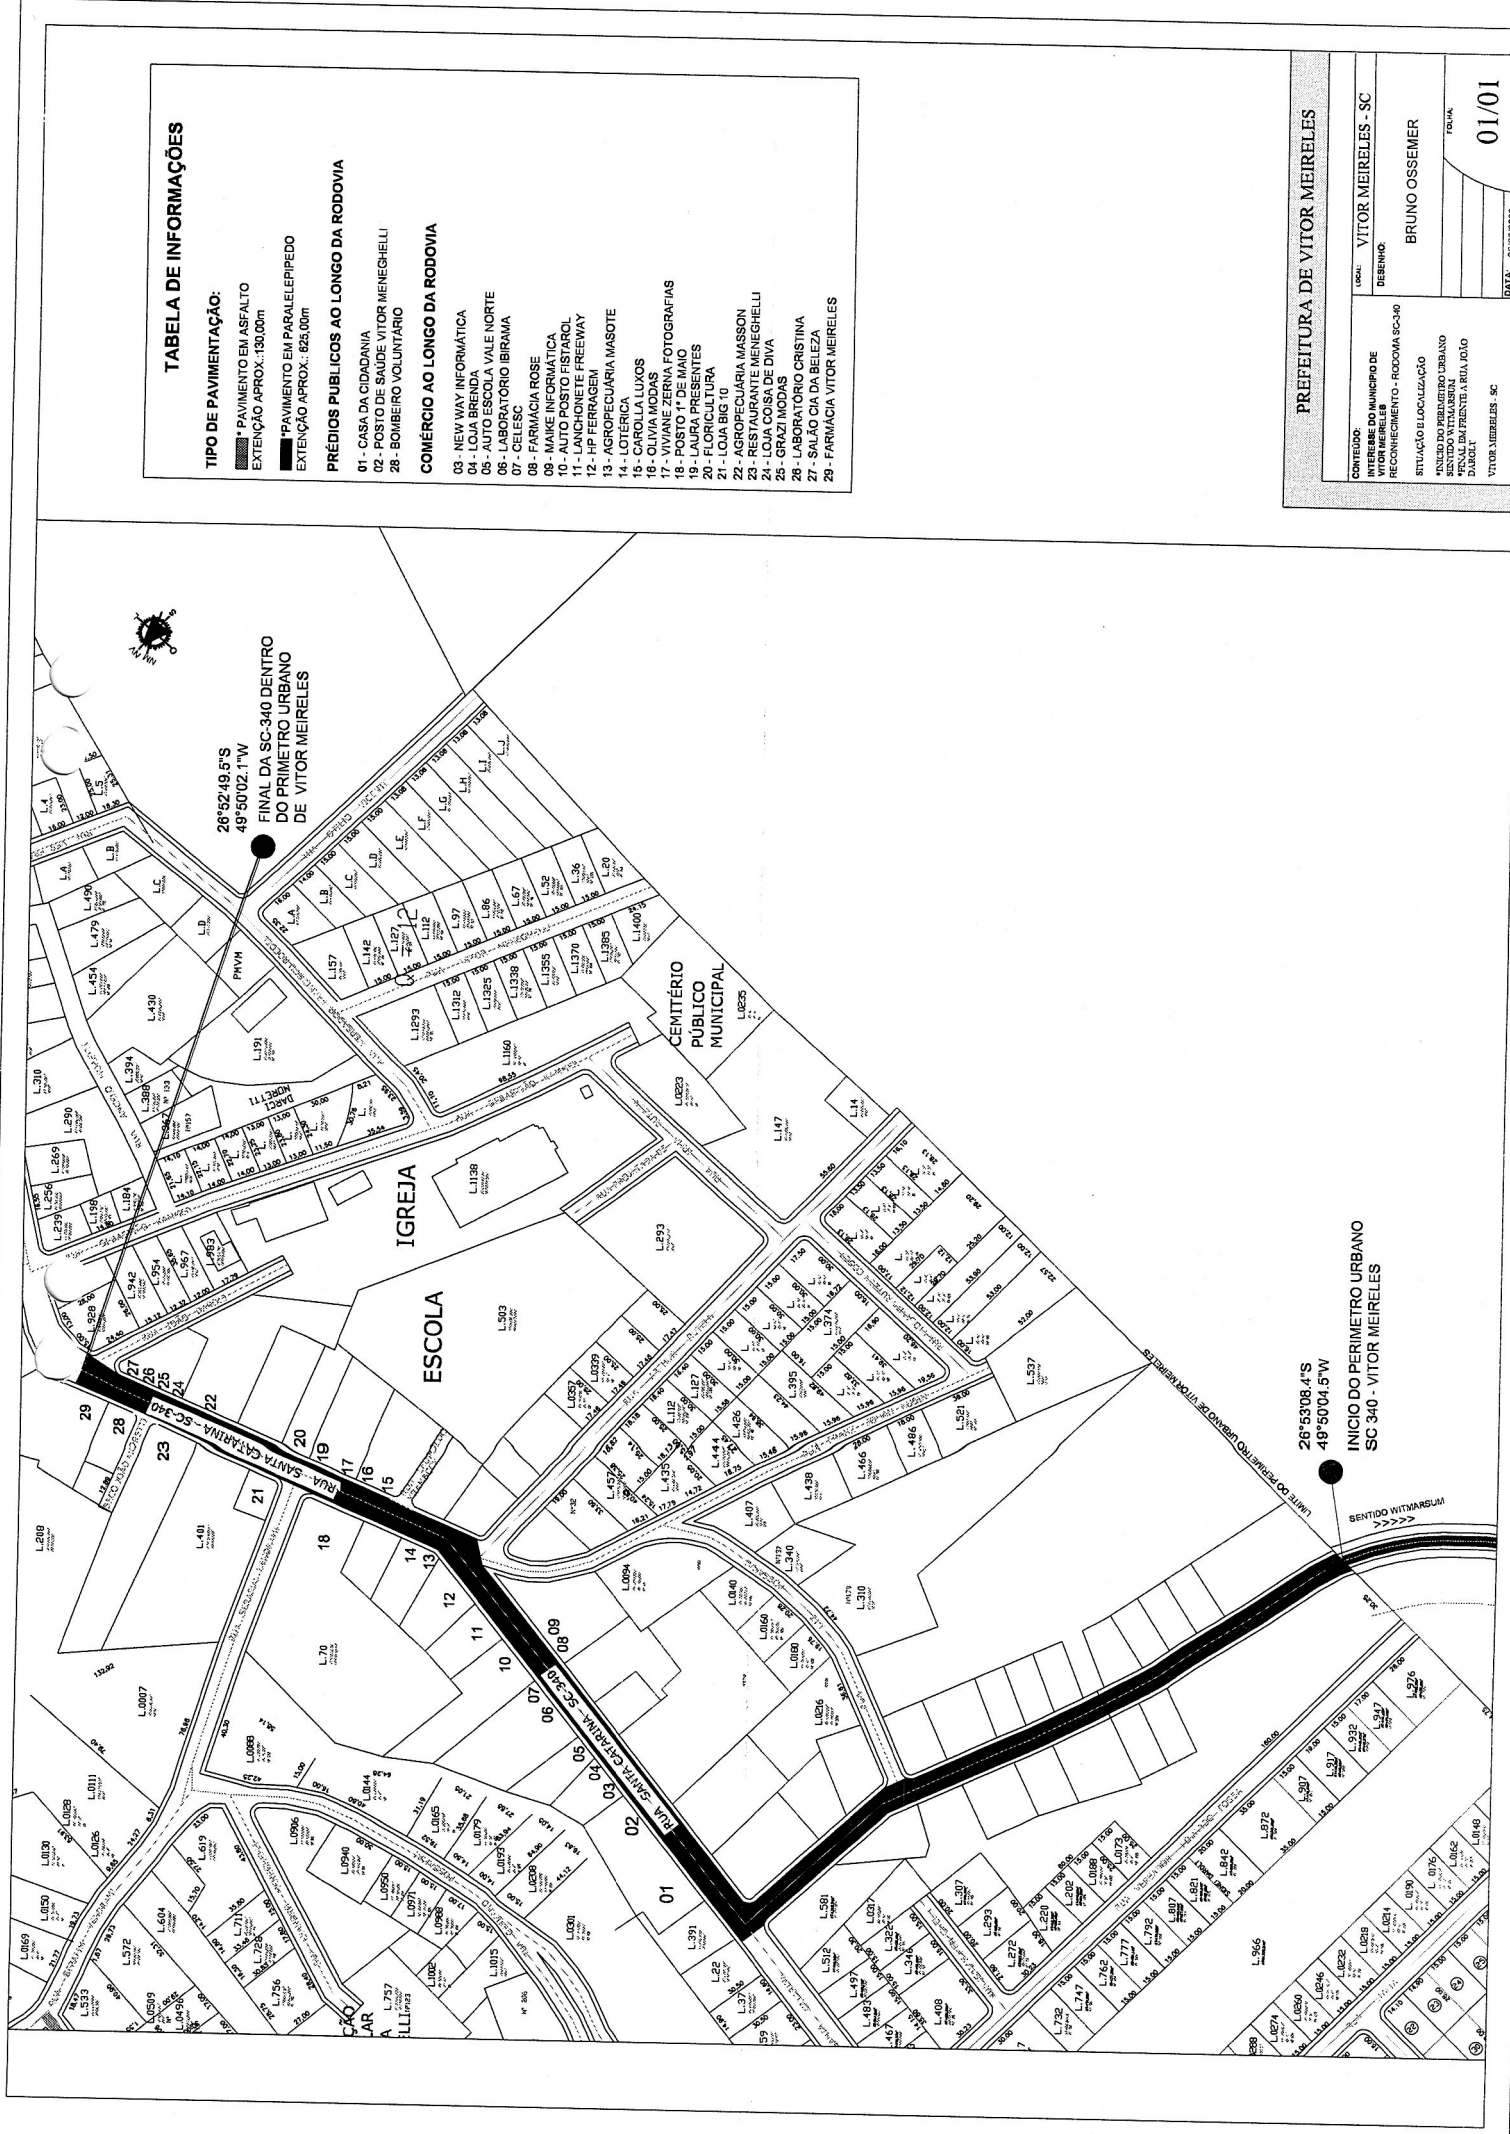

TABELA DE INFORMAÇÕES

TIPO DE PAVIMENTAÇÃO:

- PAVIMENTO EM ASFALTO
  EXTENSÃO APROX.: 130,00m
- PAVIMENTO EM PARALELEPIPEDO
  EXTENSÃO APROX.: 825,00m

PRÉDIOS PÚBLICOS AO LONGO DA RODOVIA

- 01 - CASA DA CIDADANIA
- 02 - POSTO DE SAÚDE VITOR MEHGHILI
- 28 - BOMBEIRO VOLUNTÁRIO

COMÉRCIO AO LONGO DA RODOVIA

- 03 - NEW WAY INFORMÁTICA
- 04 - LOJA BRENDA
- 05 - AUTO ESCOLA VALE NORTE
- 06 - LABORATORIO IBIRAMA
- 07 - FARMACIA
- 08 - FARMACIA ROSE
- 09 - FARMACIA FARMACIA
- 10 - AUTO POSTO FERRASSEM
- 11 - LANCHONETE FREEWAY
- 12 - HF FERRASSEM
- 13 - AGROPECUARIA MASOTE
- 14 - LOTERICA
- 15 - CAROLLA LUXOS
- 16 - OLIVIA MODAS
- 17 - VIVIANE ZERNA FOTOGRAFIAS
- 18 - POSTO 1º DE MAIO
- 19 - LAURA PRESENTES
- 20 - LOJA CULTURA
- 21 - LOJA BIRAMA
- 22 - AGROPECUARIA MASSON
- 23 - RESTAURANTE MEHGHILI
- 24 - LOJA COISA DE DIVA
- 25 - GRAZI MODAS
- 26 - LABORATORIO CRISTINA
- 27 - SALÃO CIA DA BELEZA
- 29 - FARMACIA VITOR MEIRELES

PREFEITURA DE VITOR MEIRELES

CONTEÚDO:
INTERIORE DO MUNICÍPIO DE
VITOR MEIRELES
RECONHECIMENTO - RODOVIA SC-340

GOV. VITOR MEIRELES - SC
DEBENHO:

BRUNO OSSEMER

DATA: 06/03/2023

01/01