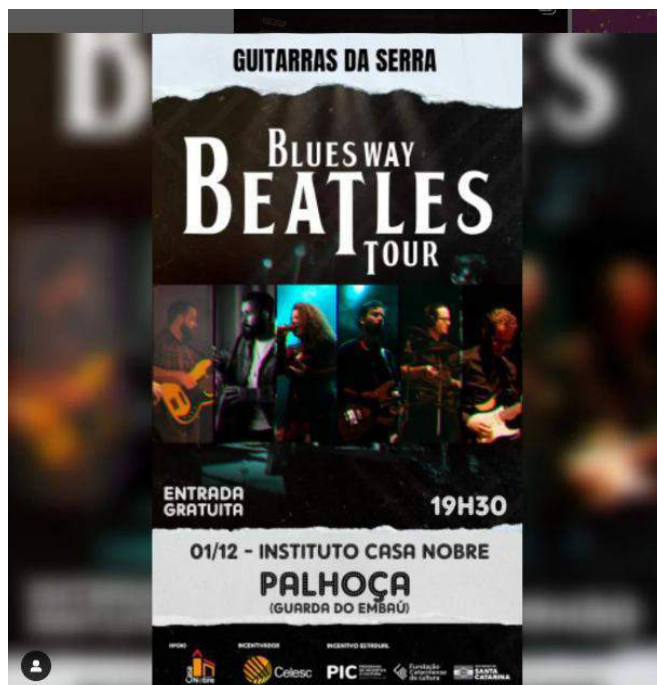

NOVEMBRO

Visita e homenagem “Amigos do Preá”, na Escola Básica Olga Cerino, comunidade da Guarda do Embaú

Apresentação de Harpa Paraguaya com Liane Schuler

Recital de piano de encerramento letivo dos alunos do NEP (Núcleo em Excelência em Piano da UDESC) e alunos do Instituto Casa Nobre, do professor Sam Machado

Apresentação do Espetáculo Alice no País das Maravilhas, com a Escola de Ballet Adriana Caetano

Instituto Casa Nobre
Rua Inês Maria de Jesus, 373/ Guarda do Embaú/Palhoça/SC
CNPJ: 26.756.287/0001-78

Show "COISX" - de Lutiano Nascimento e Gustavo Dias Borges, com Danielly Botelho como convidada especial

DEZEMBRO

Show com Guitarras da Serra - Especial Blues Way Beatles, com Camila Alexandre (The voice Brasil 2022) e Douglas Porto, Rafael Floriani na bateria, Ruan Alexandre no baixo, nas guitarras Douglas Porto, Matheus Colossi e José Cardoso.