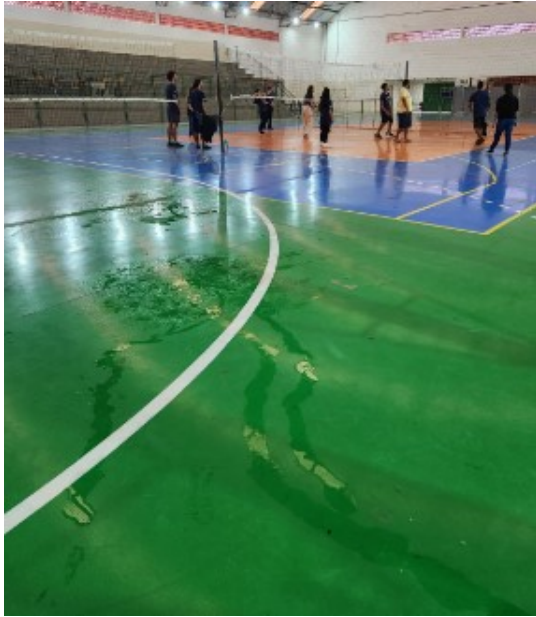

## INDICAÇÃO RELATÓRIO DE IMAGENS

Sugestão de melhorias, visando garantir a segurança escolar  
EEB João Widemann  
Rua 4 de Fevereiro, 64 - Itoupava Norte, Blumenau

Telhado da escola

Piso salas de aula

Forro salas de aula e corredores (locais com infiltração)

Situação ginásio de esportes (alagamento e risco de acidente aos alunos)

Playground e área de esportes